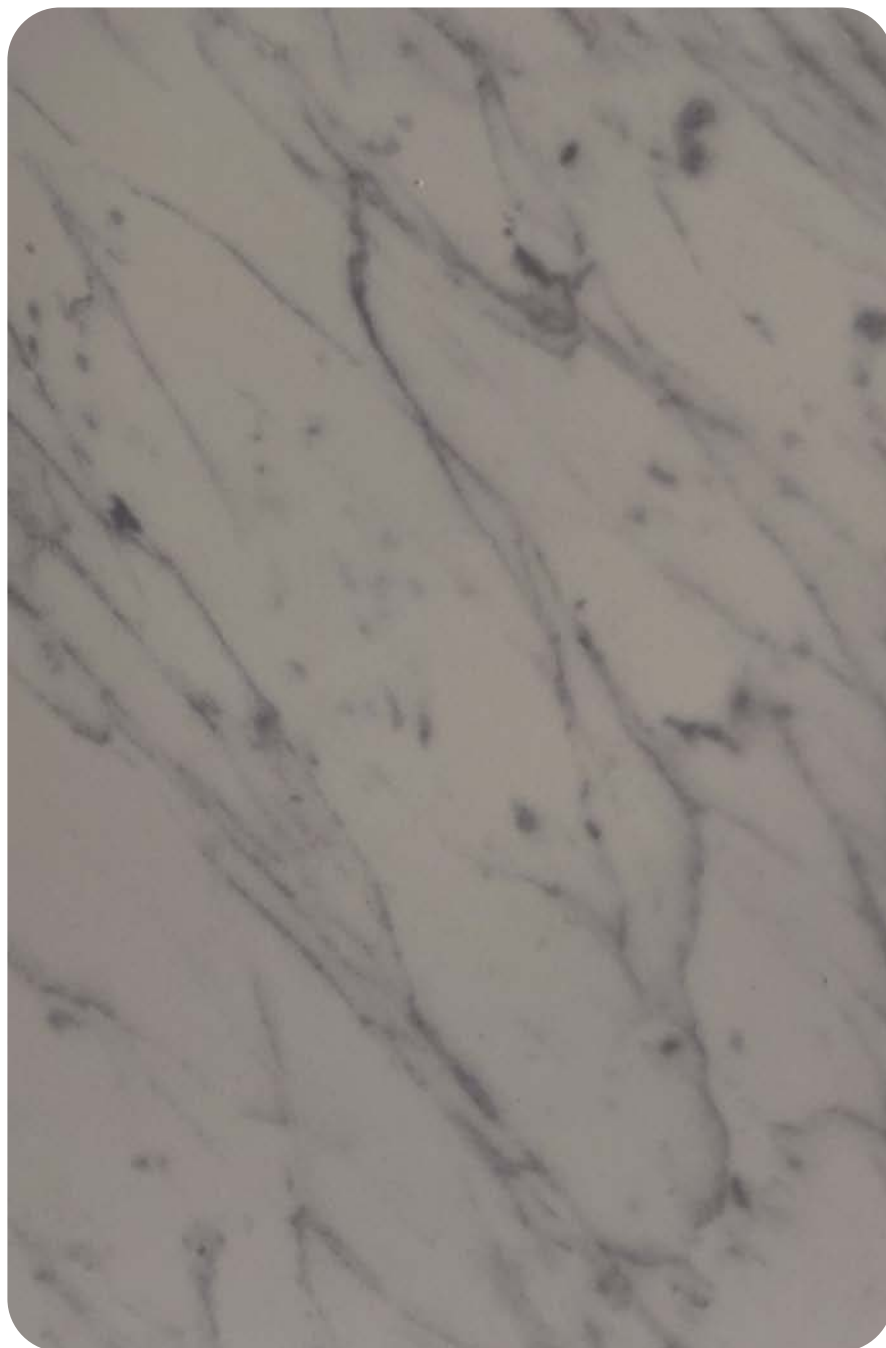

蒙菲斯

营销中心：深圳市罗湖区嘉宾路国际商业大厦北座1501-1502室  
Tel: 0755-8228 0729/8223 1729  
Mob: +86-136 026 75880  
Fax: 0755-8225 6739  
Web: www.menphis.com.cn

木纹名称 ( Wood ): 胡桃木 Walnut  
木纹编号 ( Code ): ALU1848

MENPHIS

蒙菲斯